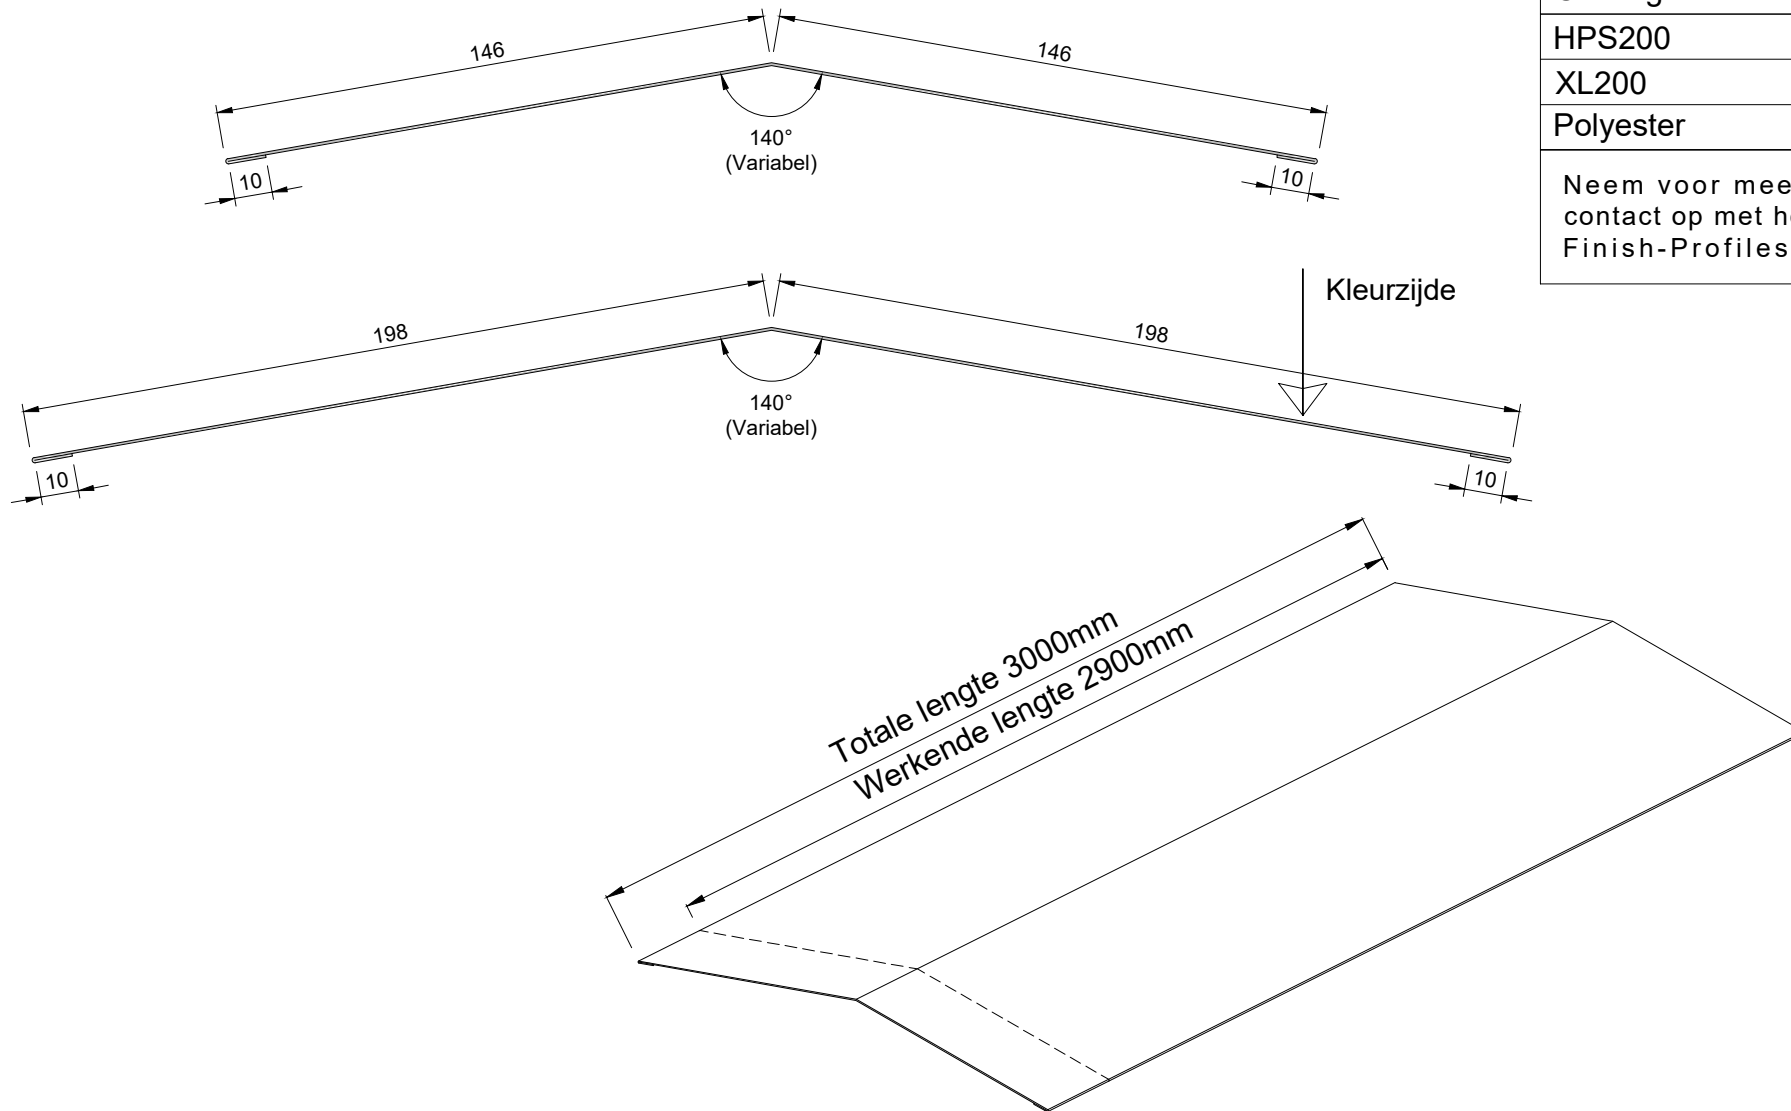

MOGELIJKHEDEN:

Coating	dikte
HPS200	0.7 mm
XL200	0.6 mm
Polyester	0.7 - 0.5 mm

Neem voor meer mogelijkheden contact op met het sales-team van Finish-Profiles op 299-451200

© Copyright Finish Profiles BV.
 Niets van deze tekening mag worden veelevoudigd en/of openbaar gemaakt door middel van druk, fotokopie of op welke andere wijze ook zonder voorafgaande schriftelijke toestemming. Deze tekening is gebaseerd op een ontwerp van Finish Profiles BV, die aan haar ontwerp de haar toekomende rechten onteent.

Finish Profiles B.V.
 Van IJsendijkstraat 383
 1442 LB Purmerend
 Tel: 0299 - 45 12 00 Fax: 0299- 45 12 30
 Email: info@finish-profiles.com

Nok
 146x146 / 198x198

Schaal: 1:2 / 1:5